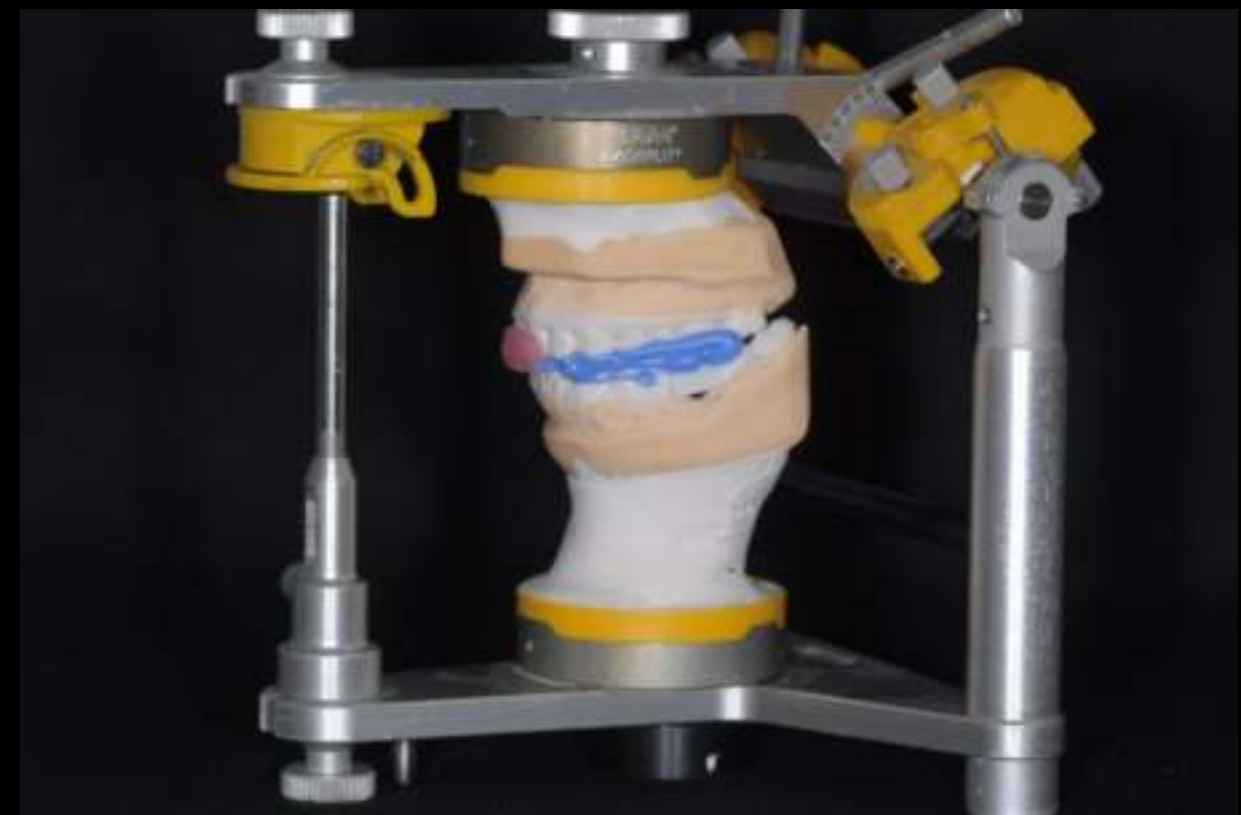

Ceratura estetica – funzionale per Mock-up

1° CASO

Ceratura estetica funzionale per Mock-up 2° CASO

Dr. Francesco Romagnoli

Laboratorio
Odontotecnico
NANNINI

Laboratorio
Odontotecnico
NANNINI

Aesthetics & Function