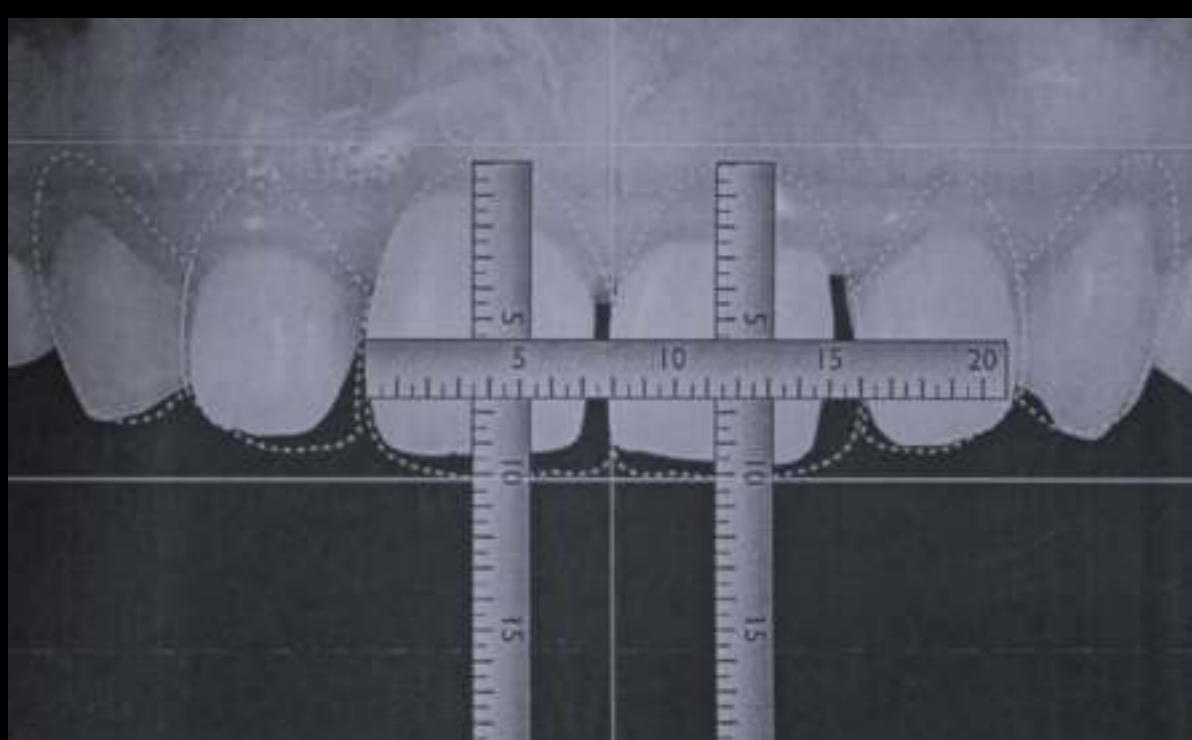

Ceratura estetica – funzionale per Mock-up

1° CASO

Ceratura estetica funzionale per Mock-up 2° CASO

Dr. Francesco Romagnoli

Laboratorio
Odontotecnico
NANNINI

Laboratorio
Odontotecnico
NANNINI

Aesthetics & Function