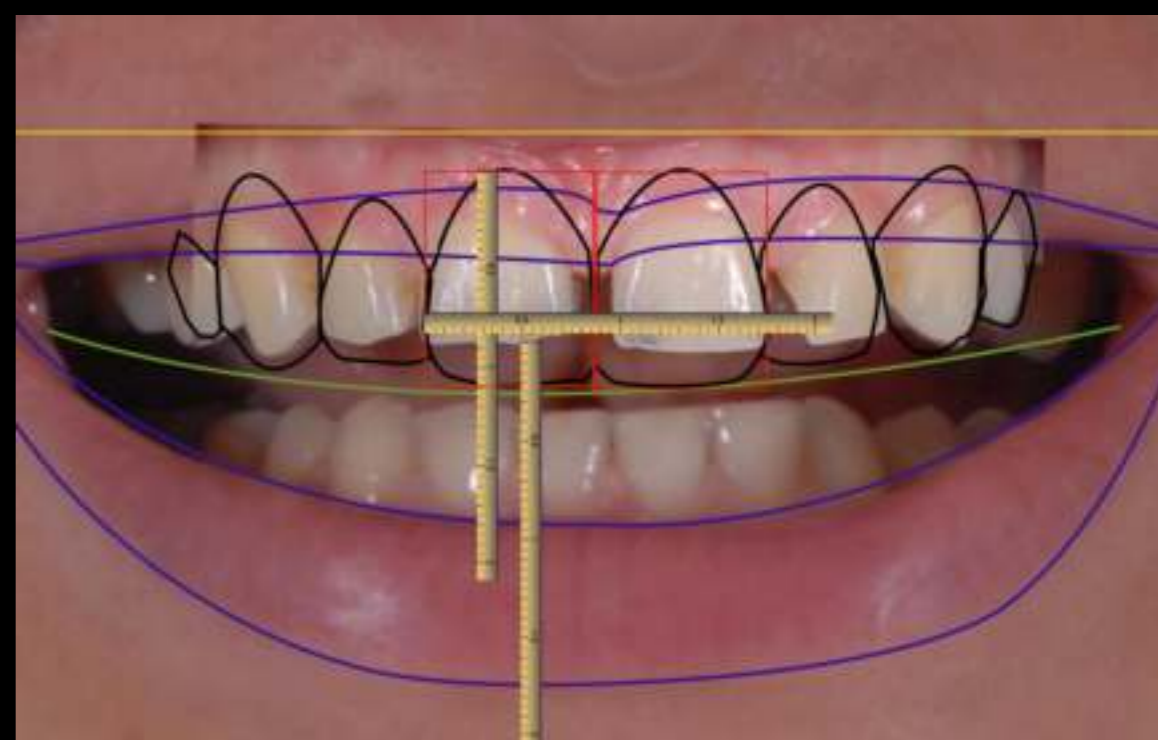

Ceratura estetica – funzionale per Mock-up

1° CASO

Ceratura estetica funzionale per Mock-up 2° CASO

Dr. Francesco Romagnoli

Laboratorio
Odontotecnico
NANNINI

Laboratorio
Odontotecnico
NANNINI

Aesthetics & Function